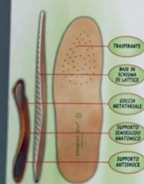

Comfort Tre

Soletta Light
Anatomica